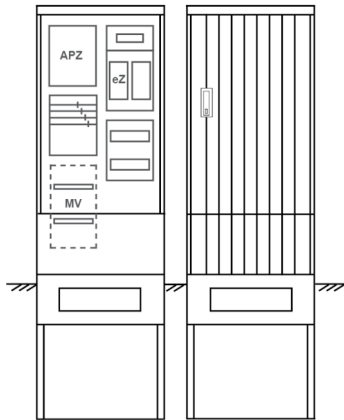

Zähleranschluss säule PEZ22-2032 Maße:580x2025x320

Artikelnummer: PEZ22-2032

Zähleranschluss säule für den Außenbereich mit Regendach,
Schutzart IP44, Schutzklasse II,
RAL 7035,
BxHxT[mm]=580x2025x320,
Türverschluss mit Schwenkhebel für zwei Profilhalbzylinder,
Türanschlag wechselbar,
Sockel an Schrank montiert,
Kabeltragschiene höhenverstellbar,
Aufstellung mehrerer Gehäuse möglich,
fertig verdrahtet,
Bestückt mit: 1x Zähler, TT, 4pol. eHZ (elektronischer Zähler), TSG als Modular, APZ

Artikelnummer:	PEZ22-2032
EAN:	4251500290187
Zolltarifnummer:	85371098
Preisgruppe:	P
Abmessungen [mm]:	580x2025x320
Material:	glasfaserverstärktem Polyester (SMC)
Farbton:	RAL 7035
Schutzart:	IP44
Schutzklasse:	II
Befestigungsart Gehäuse:	Standmontage auf Sockel, zum eingraben
Schließart:	Schwenkhebel für 2 Profilhalbzylinder
Geschäumte Türdichtung:	nein
Kabeleinführung:	unten
Krantransport möglich:	nein