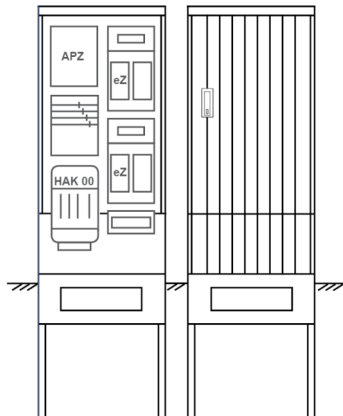

## Zähleranschluss säule PEZ22-2314 Maße:580x2025x320

Artikelnummer: PEZ22-2314

Zähleranschluss säule für den Außenbereich mit Regendach,  
Schutzart IP44, Schutzklasse II,  
RAL 7035,  
BxHxT[mm]=580x2025x320,  
Türverschluss mit Schwenkhebel für zwei Profilhalbzylinder,  
Türanschlag wechselbar,  
Sockel an Schrank montiert,  
Kabeltragschiene höhenverstellbar,  
Aufstellung mehrerer Gehäuse möglich,  
fertig verdrahtet,  
Bestückt mit:2x Zähler, TT, 4pol. HAK eingebaut, eHZ (elektronischer Zähler), TSG als  
Modular, APZ

<b>Artikelnummer:</b>	PEZ22-2314
<b>EAN:</b>	4251500290194
<b>Zolltarifnummer:</b>	85371098
<b>Preisgruppe:</b>	P
<b>Abmessungen [mm]:</b>	580x2025x320
<b>Material:</b>	glasfaserverstärktem Polyester (SMC)
<b>Farbton:</b>	RAL 7035
<b>Schutzart:</b>	IP44
<b>Schutzklasse:</b>	II
<b>Befestigungsart Gehäuse:</b>	Standmontage auf Sockel, zum eingraben
<b>Schließart:</b>	Schwenkhebel für 2 Profilhalbzylinder
<b>Geschäumte Türdichtung:</b>	nein
<b>Kabeleinführung:</b>	unten
<b>Krantransport möglich:</b>	nein