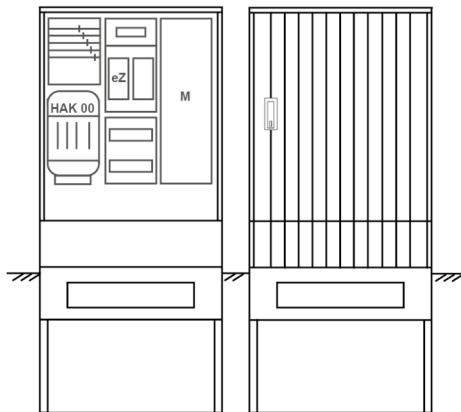

Zähleranschlussssäule PEZ31-1093 Maße:800x1810x260

Artikelnummer: PEZ31-1093

Zähleranschlussssäule für den Außenbereich mit Regendach,
Schutzart IP44, Schutzklasse II,
RAL 7035,
BxHxT[mm]=800x1810x260,
Türverschluss mit Schwenkhebel für zwei Profilhalbzylinder,
Türanschlag wechselbar,
Sockel an Schrank montiert,
Kabeltragschiene höhenverstellbar,
Aufstellung mehrerer Gehäuse möglich,
fertig verdrahtet,
Bestückt mit: 1x Zähler, TN/TNC, 5pol., HAK eingebaut, eHZ (elektronischer Zähler),

Artikelnummer:	PEZ31-1093
EAN:	4251500290231
Zolltarifnummer:	85371098
Preisgruppe:	P
Abmessungen [mm]:	800x1810x260
Material:	glasfaserverstärktem Polyester (SMC)
Farbton:	RAL 7035
Schutzart:	IP44
Schutzklasse:	II
Befestigungsart Gehäuse:	Standmontage auf Sockel, zum eingraben
Schließart:	Schwenkhebel für 2 Profilhalbzylinder
Geschäumte Türdichtung:	nein
Kabeleinführung:	unten
Krantransport möglich:	nein