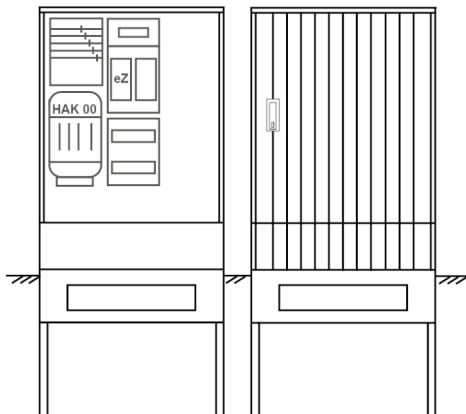

Zähleranschlussssäule PEZ31-1101 Maße:800x1810x260

Artikelnummer: PEZ31-1101

Zähleranschlussssäule für den Außenbereich mit Regendach,
Schutzart IP44, Schutzklasse II,
RAL 7035,
BxHxT[mm]=800x1810x260,
Türverschluss mit Schwenkhebel für zwei Profilhalbzylinder,
Türanschlag wechselbar,
Sockel an Schrank montiert,
Kabeltragschiene höhenverstellbar,
Aufstellung mehrerer Gehäuse möglich,
fertig verdrahtet,
Bestückt mit:1x Zähler, Leerfeld, TN/TNC, 5pol., HAK eingebaut, eHZ (elektronischer Zähler),

Artikelnummer:	PEZ31-1101
EAN:	4251500290279
Zolltarifnummer:	85371098
Preisgruppe:	P
Abmessungen [mm]:	800x1810x260
Material:	glasfaserverstärktem Polyester (SMC)
Farbton:	RAL 7035
Schutzart:	IP44
Schutzklasse:	II
Befestigungsart Gehäuse:	Standmontage auf Sockel, zum eingraben
Schließart:	Schwenkhebel für 2 Profilhalbzylinder
Geschäumte Türdichtung:	nein
Kabeleinführung:	unten
Krantransport möglich:	nein