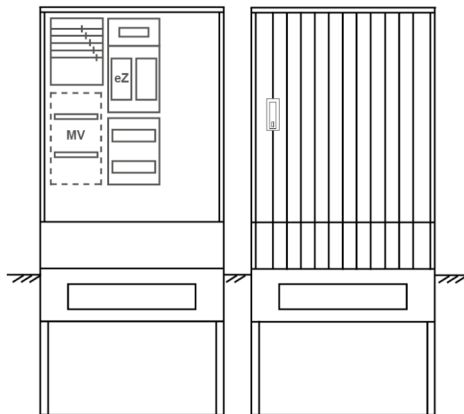

Zähleranschlussssäule PEZ31-1103 Maße:800x1810x260

Artikelnummer: PEZ31-1103

Zähleranschlussssäule für den Außenbereich mit Regendach,
Schutzart IP44, Schutzklasse II,
RAL 7035,
BxHxT[mm]=800x1810x260,
Türverschluss mit Schwenkhebel für zwei Profilhalbzylinder,
Türanschlag wechselbar,
Sockel an Schrank montiert,
Kabeltragschiene höhenverstellbar,
Aufstellung mehrerer Gehäuse möglich,
fertig verdrahtet,
Bestückt mit: 1x Zähler, Leerfeld, TN/TNC, 5pol., eHZ (elektronischer Zähler),

Artikelnummer:	PEZ31-1103
EAN:	4251500290286
Zolltarifnummer:	85371098
Preisgruppe:	P
Abmessungen [mm]:	800x1810x260
Material:	glasfaserverstärktem Polyester (SMC)
Farbton:	RAL 7035
Schutzart:	IP44
Schutzklasse:	II
Befestigungsart Gehäuse:	Standmontage auf Sockel, zum eingraben
Schließart:	Schwenkhebel für 2 Profilhalbzylinder
Geschäumte Türdichtung:	nein
Kabeleinführung:	unten
Krantransport möglich:	nein