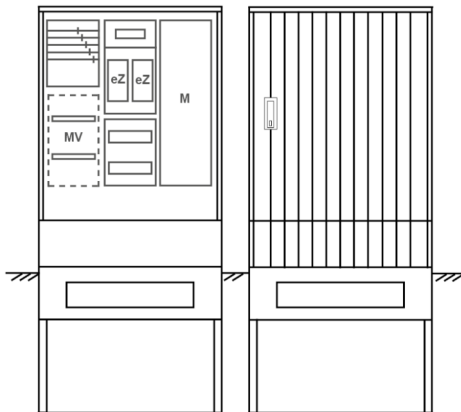

Zähleranschlussssäule PEZ31-1107 Maße:800x1810x260

Artikelnummer: PEZ31-1107

Zähleranschlussssäule für den Außenbereich mit Regendach,
Schutzart IP44, Schutzklasse II,
RAL 7035,
BxHxT[mm]=800x1810x260,
Türverschluss mit Schwenkhebel für zwei Profilhalbzylinder,
Türanschlag wechselbar,
Sockel an Schrank montiert,
Kabeltragschiene höhenverstellbar,
Aufstellung mehrerer Gehäuse möglich,
fertig verdrahtet,
Bestückt mit:2x Zähler, Medienfeld, TN/TNC, 5pol., eHZ (elektronischer Zähler),

Artikelnummer:	PEZ31-1107
EAN:	4251500290309
Zolltarifnummer:	85371098
Preisgruppe:	P
Abmessungen [mm]:	800x1810x260
Material:	glasfaserverstärktem Polyester (SMC)
Farbton:	RAL 7035
Schutzart:	IP44
Schutzklasse:	II
Befestigungsart Gehäuse:	Standmontage auf Sockel, zum eingraben
Schließart:	Schwenkhebel für 2 Profilhalbzylinder
Geschäumte Türdichtung:	nein
Kabeleinführung:	unten
Krantransport möglich:	nein