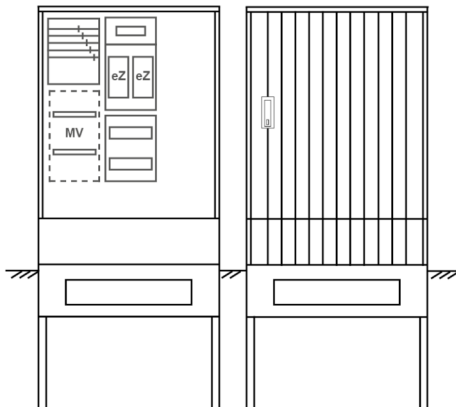

## Zähleranschlussssäule PEZ31-1115 Maße:800x1810x260

Artikelnummer: PEZ31-1115

Zähleranschlussssäule für den Außenbereich mit Regendach,  
Schutzart IP44, Schutzklasse II,  
RAL 7035,  
BxHxT[mm]=800x1810x260,  
Türverschluss mit Schwenkhebel für zwei Profilhalbzylinder,  
Türanschlag wechselbar,  
Sockel an Schrank montiert,  
Kabeltragschiene höhenverstellbar,  
Aufstellung mehrerer Gehäuse möglich,  
fertig verdrahtet,  
Bestückt mit:2x Zähler, Leerfeld, TN/TNC, 5pol., eHZ (elektronischer Zähler),

<b>Artikelnummer:</b>	PEZ31-1115
<b>EAN:</b>	4251500290347
<b>Zolltarifnummer:</b>	85371098
<b>Preisgruppe:</b>	P
<b>Abmessungen [mm]:</b>	800x1810x260
<b>Material:</b>	glasfaserverstärktem Polyester (SMC)
<b>Farbton:</b>	RAL 7035
<b>Schutzart:</b>	IP44
<b>Schutzklasse:</b>	II
<b>Befestigungsart Gehäuse:</b>	Standmontage auf Sockel, zum eingraben
<b>Schließart:</b>	Schwenkhebel für 2 Profilhalbzylinder
<b>Geschäumte Türdichtung:</b>	nein
<b>Kabeleinführung:</b>	unten
<b>Krantransport möglich:</b>	nein