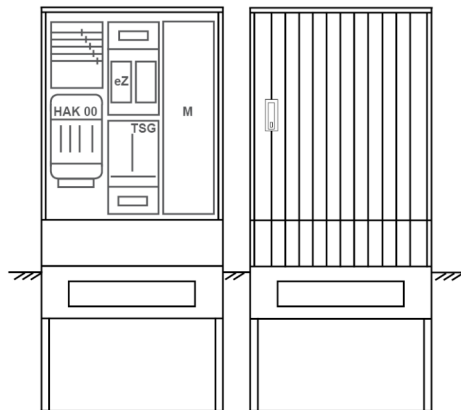

Zähleranschlussssäule PEZ31-1165 Maße:800x2025x320

Artikelnummer: PEZ31-1165

Zähleranschlussssäule für den Außenbereich mit Regendach,

Schutzart IP44, Schutzklasse II,

RAL 7035,

BxHxT[mm]=800x2025x320,

Türverschluss mit Schwenkhebel für zwei Profilhalbzylinder,

Türanschlag wechselbar,

Sockel an Schrank montiert,

Kabeltragschiene höhenverstellbar,

Aufstellung mehrerer Gehäuse möglich,

fertig verdrahtet,

Bestückt mit: 1x Zähler, TSG-3Punkt, TN/TNC, 5pol., HAK eingebaut, eHZ (elektronischer Zähler),

Artikelnummer:	PEZ31-1165
EAN:	4251500290415
Zolltarifnummer:	85371098
Preisgruppe:	P
Abmessungen [mm]:	800x2025x320
Material:	glasfaserverstärktem Polyester (SMC)
Farbton:	RAL 7035
Schutzart:	IP44
Schutzklasse:	II
Befestigungsart Gehäuse:	Standmontage auf Sockel, zum eingraben
Schließart:	Schwenkhebel für 2 Profilhalbzylinder
Geschäumte Türdichtung:	nein
Kabeleinführung:	unten
Krantransport möglich:	nein