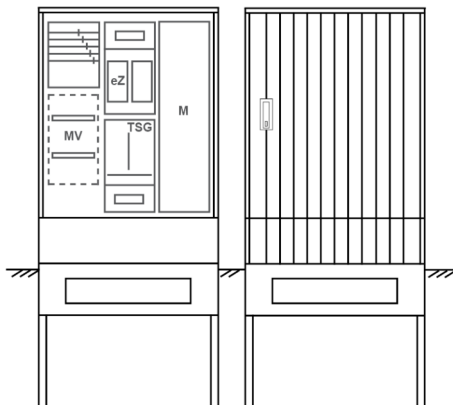

Zähleranschlussssäule PEZ31-1167 Maße:800x2025x320

Artikelnummer: PEZ31-1167

Zähleranschlussssäule für den Außenbereich mit Regendach,
Schutzart IP44, Schutzklasse II,
RAL 7035,
BxHxT[mm]=800x2025x320,
Türverschluss mit Schwenkhebel für zwei Profilhalbzylinder,
Türanschlag wechselbar,
Sockel an Schrank montiert,
Kabeltragschiene höhenverstellbar,
Aufstellung mehrerer Gehäuse möglich,
fertig verdrahtet,
Bestückt mit: 1x Zähler, TSG-3Punkt, Medienfeld, TN/TNC, 5pol., eHZ (elektronischer Zähler),

Artikelnummer:	PEZ31-1167
EAN:	4251500290422
Zolltarifnummer:	85371098
Preisgruppe:	P
Abmessungen [mm]:	800x2025x320
Material:	glasfaserverstärktem Polyester (SMC)
Farbton:	RAL 7035
Schutzart:	IP44
Schutzklasse:	II
Befestigungsart Gehäuse:	Standmontage auf Sockel, zum eingraben
Schließart:	Schwenkhebel für 2 Profilhalbzylinder
Geschäumte Türdichtung:	nein
Kabeleinführung:	unten
Krantransport möglich:	nein