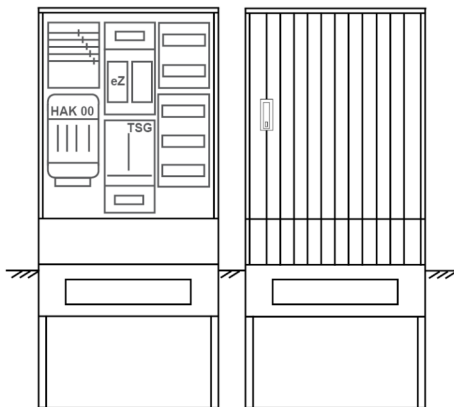

Zähleranschluss säule PEZ31-1169 Maße:800x2025x320

Artikelnummer: PEZ31-1169

Zähleranschluss säule für den Außenbereich mit Regendach,

Schutzart IP44, Schutzklasse II,

RAL 7035,

BxHxT[mm]=800x2025x320,

Türverschluss mit Schwenkhebel für zwei Profilhalbzylinder,

Türanschlag wechselbar,

Sockel an Schrank montiert,

Kabeltragschiene höhenverstellbar,

Aufstellung mehrerer Gehäuse möglich,

fertig verdrahtet,

Bestückt mit: 1x Zähler, TSG-3Punkt, Verteilerfeld, Medienfeld, TN/TNC, 5pol., HAK eingebaut, eHZ (elektronischer Zähler),

Artikelnummer:	PEZ31-1169
EAN:	4251500290439
Zolltarifnummer:	85371098
Preisgruppe:	P
Abmessungen [mm]:	800x2025x320
Material:	glasfaserverstärktem Polyester (SMC)
Farbton:	RAL 7035
Schutzart:	IP44
Schutzklasse:	II
Befestigungsart Gehäuse:	Standmontage auf Sockel, zum eingraben
Schließart:	Schwenkhebel für 2 Profilhalbzylinder
Geschäumte Türdichtung:	nein
Kabeleinführung:	unten
Krantransport möglich:	nein