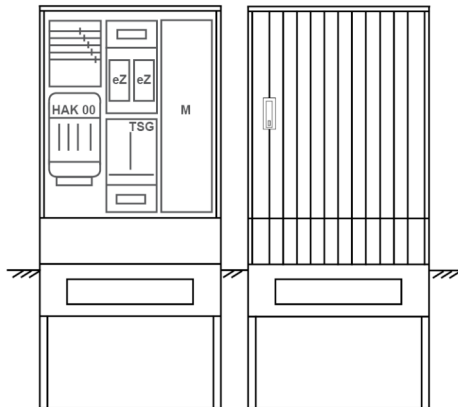

Zähleranschluss säule PEZ31-1177 Maße:800x2025x320

Artikelnummer: PEZ31-1177

Zähleranschluss säule für den Außenbereich mit Regendach,

Schutzart IP44, Schutzklasse II,

RAL 7035,

BxHxT[mm]=800x2025x320,

Türverschluss mit Schwenkhebel für zwei Profilhalbzylinder,

Türanschlag wechselbar,

Sockel an Schrank montiert,

Kabeltragschiene höhenverstellbar,

Aufstellung mehrerer Gehäuse möglich,

fertig verdrahtet,

Bestückt mit:2x Zähler, TSG-3Punkt, TN/TNC, 5pol., HAK eingebaut, eHZ (elektronischer Zähler),

Artikelnummer:	PEZ31-1177
EAN:	4251500290477
Zolltarifnummer:	85371098
Preisgruppe:	P
Abmessungen [mm]:	800x2025x320
Material:	glasfaserverstärktem Polyester (SMC)
Farbton:	RAL 7035
Schutzart:	IP44
Schutzklasse:	II
Befestigungsart Gehäuse:	Standmontage auf Sockel, zum eingraben
Schließart:	Schwenkhebel für 2 Profilhalbzylinder
Geschäumte Türdichtung:	nein
Kabeleinführung:	unten
Krantransport möglich:	nein