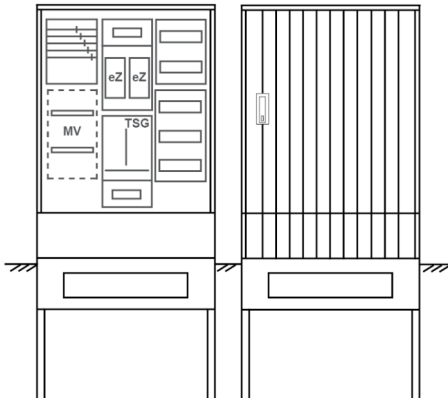

## Zähleranschlussssäule PEZ31-1183 Maße:800x2025x320

Artikelnummer: PEZ31-1183

Zähleranschlussssäule für den Außenbereich mit Regendach,  
Schutzart IP44, Schutzklasse II,  
RAL 7035,  
BxHxT[mm]=800x2025x320,  
Türverschluss mit Schwenkhebel für zwei Profilhalbzylinder,  
Türanschlag wechselbar,  
Sockel an Schrank montiert,  
Kabeltragschiene höhenverstellbar,  
Aufstellung mehrerer Gehäuse möglich,  
fertig verdrahtet,  
Bestückt mit:2x Zähler, TSG-3Punkt, Verteilerfeld, TN/TNC, 5pol., eHZ (elektronischer Zähler),

<b>Artikelnummer:</b>	PEZ31-1183
<b>EAN:</b>	4251500290507
<b>Zolltarifnummer:</b>	85371098
<b>Preisgruppe:</b>	P
<b>Abmessungen [mm]:</b>	800x2025x320
<b>Material:</b>	glasfaserverstärktem Polyester (SMC)
<b>Farbton:</b>	RAL 7035
<b>Schutzart:</b>	IP44
<b>Schutzklasse:</b>	II
<b>Befestigungsart Gehäuse:</b>	Standmontage auf Sockel, zum eingraben
<b>Schließart:</b>	Schwenkhebel für 2 Profilhalbzylinder
<b>Geschäumte Türdichtung:</b>	nein
<b>Kabeleinführung:</b>	unten
<b>Krantransport möglich:</b>	nein