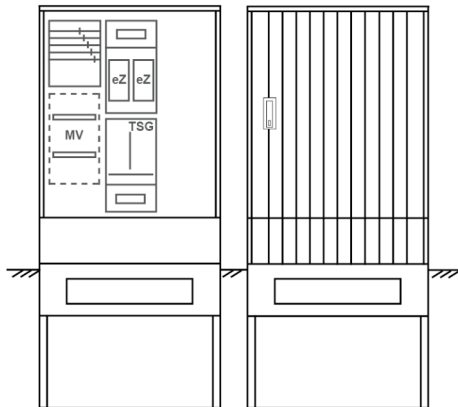

## Zähleranschlussssäule PEZ31-1187 Maße:800x2025x320

Artikelnummer: PEZ31-1187

Zähleranschlussssäule für den Außenbereich mit Regendach,  
Schutzart IP44, Schutzklasse II,  
RAL 7035,  
BxHxT[mm]=800x2025x320,  
Türverschluss mit Schwenkhebel für zwei Profilhalbzylinder,  
Türanschlag wechselbar,  
Sockel an Schrank montiert,  
Kabeltragschiene höhenverstellbar,  
Aufstellung mehrerer Gehäuse möglich,  
fertig verdrahtet,  
Bestückt mit:2x Zähler, TSG-3Punkt, Leerfeld, TN/TNC, 5pol., eHZ (elektronischer Zähler),

<b>Artikelnummer:</b>	PEZ31-1187
<b>EAN:</b>	4251500290521
<b>Zolltarifnummer:</b>	85371098
<b>Preisgruppe:</b>	P
<b>Abmessungen [mm]:</b>	800x2025x320
<b>Material:</b>	glasfaserverstärktem Polyester (SMC)
<b>Farbton:</b>	RAL 7035
<b>Schutzart:</b>	IP44
<b>Schutzklasse:</b>	II
<b>Befestigungsart Gehäuse:</b>	Standmontage auf Sockel, zum eingraben
<b>Schließart:</b>	Schwenkhebel für 2 Profilhalbzylinder
<b>Geschäumte Türdichtung:</b>	nein
<b>Kabeleinführung:</b>	unten
<b>Krantransport möglich:</b>	nein