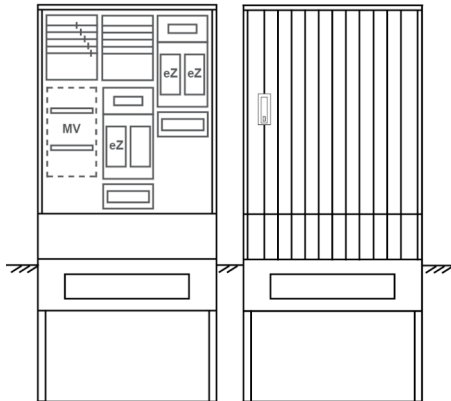

## Zähleranschlussssäule PEZ31-1335 Maße:800x2025x320

Artikelnummer: PEZ31-1335

Zähleranschlussssäule für den Außenbereich mit Regendach,  
Schutzart IP44, Schutzklasse II,  
RAL 7035,  
BxHxT[mm]=800x2025x320,  
Türverschluss mit Schwenkhebel für zwei Profilhalbzylinder,  
Türanschlag wechselbar,  
Sockel an Schrank montiert,  
Kabeltragschiene höhenverstellbar,  
Aufstellung mehrerer Gehäuse möglich,  
fertig verdrahtet,  
Bestückt mit:3x Zähler, TN/TNC, 5pol., eHZ (elektronischer Zähler),

|                                 |  |
|---------------------------------|--|
| <b>Artikelnummer:</b>           | PEZ31-1335                             |
| <b>EAN:</b>                     | 4251500290606                          |
| <b>Zolltarifnummer:</b>         | 85371098                               |
| <b>Preisgruppe:</b>             | P                                      |
| <b>Abmessungen [mm]:</b>        | 800x2025x320                           |
| <b>Material:</b>                | glasfaserverstärktem Polyester (SMC)   |
| <b>Farbton:</b>                 | RAL 7035                               |
| <b>Schutzart:</b>               | IP44                                   |
| <b>Schutzklasse:</b>            | II                                     |
| <b>Befestigungsart Gehäuse:</b> | Standmontage auf Sockel, zum eingraben |
| <b>Schließart:</b>              | Schwenkhebel für 2 Profilhalbzylinder  |
| <b>Geschäumte Türdichtung:</b>  | nein                                   |
| <b>Kabeleinführung:</b>         | unten                                  |
| <b>Krantransport möglich:</b>   | nein                                   |