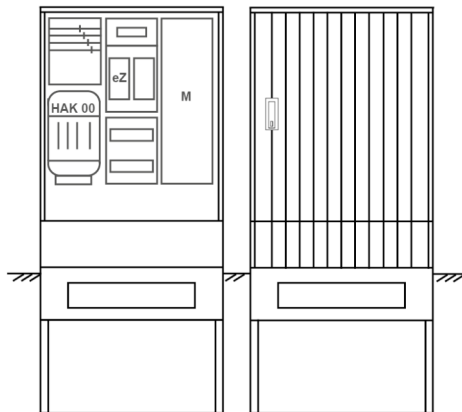

Zähleranschlussssäule PEZ31-2094 Maße:800x1810x260

Artikelnummer: PEZ31-2094

Zähleranschlussssäule für den Außenbereich mit Regendach,
Schutzart IP44, Schutzklasse II,
RAL 7035,
BxHxT[mm]=800x1810x260,
Türverschluss mit Schwenkhebel für zwei Profilhalbzylinder,
Türanschlag wechselbar,
Sockel an Schrank montiert,
Kabeltragschiene höhenverstellbar,
Aufstellung mehrerer Gehäuse möglich,
fertig verdrahtet,
Bestückt mit:1x Zähler, TT, 4pol. HAK eingebaut, eHZ (elektronischer Zähler),

Artikelnummer:	PEZ31-2094
EAN:	4251500290651
Zolltarifnummer:	85371098
Preisgruppe:	P
Abmessungen [mm]:	800x1810x260
Material:	glasfaserverstärktem Polyester (SMC)
Farbton:	RAL 7035
Schutzart:	IP44
Schutzklasse:	II
Befestigungsart Gehäuse:	Standmontage auf Sockel, zum eingraben
Schließart:	Schwenkhebel für 2 Profilhalbzylinder
Geschäumte Türdichtung:	nein
Kabeleinführung:	unten
Krantransport möglich:	nein