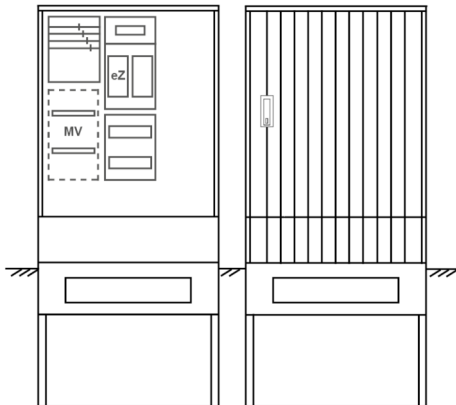

Zähleranschlussssäule PEZ31-2104 Maße:800x1810x260

Artikelnummer: PEZ31-2104

Zähleranschlussssäule für den Außenbereich mit Regendach,
Schutzart IP44, Schutzklasse II,
RAL 7035,
BxHxT[mm]=800x1810x260,
Türverschluss mit Schwenkhebel für zwei Profilhalbzylinder,
Türanschlag wechselbar,
Sockel an Schrank montiert,
Kabeltragschiene höhenverstellbar,
Aufstellung mehrerer Gehäuse möglich,
fertig verdrahtet,
Bestückt mit:1x Zähler, Leerfeld, TT, 4pol. eHZ (elektronischer Zähler),

Artikelnummer:	PEZ31-2104
EAN:	4251500290705
Zolltarifnummer:	85371098
Preisgruppe:	P
Abmessungen [mm]:	800x1810x260
Material:	glasfaserverstärktem Polyester (SMC)
Farbton:	RAL 7035
Schutzart:	IP44
Schutzklasse:	II
Befestigungsart Gehäuse:	Standmontage auf Sockel, zum eingraben
Schließart:	Schwenkhebel für 2 Profilhalbzylinder
Geschäumte Türdichtung:	nein
Kabeleinführung:	unten
Krantransport möglich:	nein