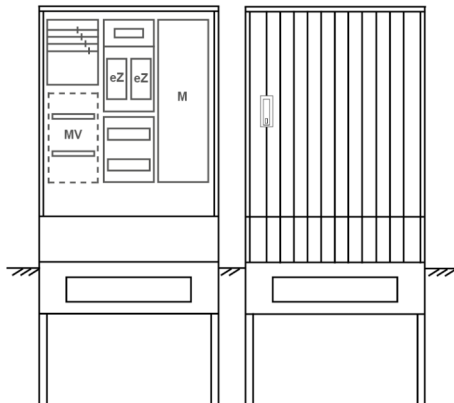

## Zähleranschlussssäule PEZ31-2108 Maße:800x1810x260

Artikelnummer: PEZ31-2108

Zähleranschlussssäule für den Außenbereich mit Regendach,  
Schutzart IP44, Schutzklasse II,  
RAL 7035,  
BxHxT[mm]=800x1810x260,  
Türverschluss mit Schwenkhebel für zwei Profilhalbzylinder,  
Türanschlag wechselbar,  
Sockel an Schrank montiert,  
Kabeltragschiene höhenverstellbar,  
Aufstellung mehrerer Gehäuse möglich,  
fertig verdrahtet,  
Bestückt mit:2x Zähler, Medienfeld, TT, 4pol. eHZ (elektronischer Zähler),

<b>Artikelnummer:</b>	PEZ31-2108
<b>EAN:</b>	4251500290729
<b>Zolltarifnummer:</b>	85371098
<b>Preisgruppe:</b>	P
<b>Abmessungen [mm]:</b>	800x1810x260
<b>Material:</b>	glasfaserverstärktem Polyester (SMC)
<b>Farbton:</b>	RAL 7035
<b>Schutzart:</b>	IP44
<b>Schutzklasse:</b>	II
<b>Befestigungsart Gehäuse:</b>	Standmontage auf Sockel, zum eingraben
<b>Schließart:</b>	Schwenkhebel für 2 Profilhalbzylinder
<b>Geschäumte Türdichtung:</b>	nein
<b>Kabeleinführung:</b>	unten
<b>Krantransport möglich:</b>	nein