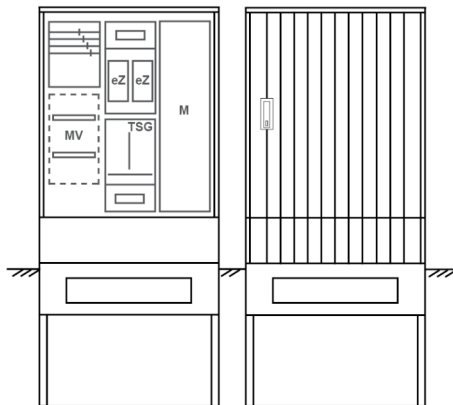

Zähleranschlussssäule PEZ31-2180 Maße:800x2025x320

Artikelnummer: PEZ31-2180

Zähleranschlussssäule für den Außenbereich mit Regendach,
Schutzart IP44, Schutzklasse II,
RAL 7035,
BxHxT[mm]=800x2025x320,
Türverschluss mit Schwenkhebel für zwei Profilhalbzylinder,
Türanschlag wechselbar,
Sockel an Schrank montiert,
Kabeltragschiene höhenverstellbar,
Aufstellung mehrerer Gehäuse möglich,
fertig verdrahtet,
Bestückt mit:2x Zähler, TSG-3Punkt, Medienfeld, TT, 4pol. eHZ (elektronischer Zähler),

Artikelnummer:	PEZ31-2180
EAN:	4251500290903
Zolltarifnummer:	85371098
Preisgruppe:	P
Abmessungen [mm]:	800x2025x320
Material:	glasfaserverstärktem Polyester (SMC)
Farbton:	RAL 7035
Schutzart:	IP44
Schutzklasse:	II
Befestigungsart Gehäuse:	Standmontage auf Sockel, zum eingraben
Schließart:	Schwenkhebel für 2 Profilhalbzylinder
Geschäumte Türdichtung:	nein
Kabeleinführung:	unten
Krantransport möglich:	nein