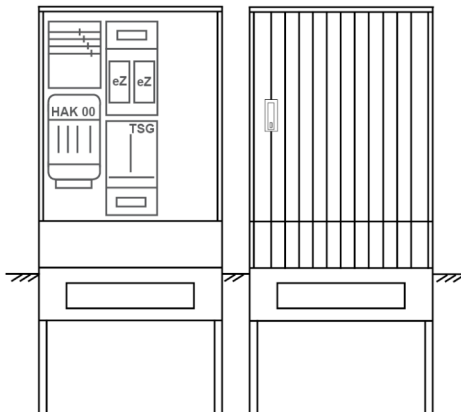

## Zähleranschlussssäule PEZ31-2186 Maße:800x2025x320

Artikelnummer: PEZ31-2186

Zähleranschlussssäule für den Außenbereich mit Regendach,  
Schutzart IP44, Schutzklasse II,  
RAL 7035,  
BxHxT[mm]=800x2025x320,  
Türverschluss mit Schwenkhebel für zwei Profilhalbzylinder,  
Türanschlag wechselbar,  
Sockel an Schrank montiert,  
Kabeltragschiene höhenverstellbar,  
Aufstellung mehrerer Gehäuse möglich,  
fertig verdrahtet,  
Bestückt mit:2x Zähler, TSG-3Punkt, Leerfeld, TT, 4pol. HAK eingebaut, eHZ (elektronischer Zähler),

<b>Artikelnummer:</b>	PEZ31-2186
<b>EAN:</b>	4251500290934
<b>Zolltarifnummer:</b>	85371098
<b>Preisgruppe:</b>	P
<b>Abmessungen [mm]:</b>	800x2025x320
<b>Material:</b>	glasfaserverstärktem Polyester (SMC)
<b>Farbton:</b>	RAL 7035
<b>Schutzart:</b>	IP44
<b>Schutzklasse:</b>	II
<b>Befestigungsart Gehäuse:</b>	Standmontage auf Sockel, zum eingraben
<b>Schließart:</b>	Schwenkhebel für 2 Profilhalbzylinder
<b>Geschäumte Türdichtung:</b>	nein
<b>Kabeleinführung:</b>	unten
<b>Krantransport möglich:</b>	nein