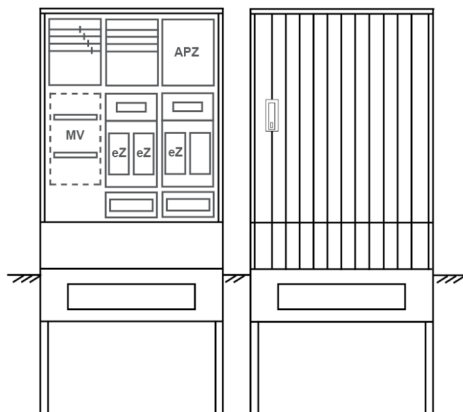

Zähleranschlussssäule PEZ31-2324 Maße:800x2025x320

Artikelnummer: PEZ31-2324

Zähleranschlussssäule für den Außenbereich mit Regendach,
Schutzart IP44, Schutzklasse II,
RAL 7035,
BxHxT[mm]=800x2025x320,
Türverschluss mit Schwenkhebel für zwei Profilhalbzylinder,
Türanschlag wechselbar,
Sockel an Schrank montiert,
Kabeltragschiene höhenverstellbar,
Aufstellung mehrerer Gehäuse möglich,
fertig verdrahtet,
Bestückt mit:3x Zähler, TT, 4pol. eHZ (elektronischer Zähler), TSG als Modular, APZ

Artikelnummer:	PEZ31-2324
EAN:	4251500290989
Zolltarifnummer:	85371098
Preisgruppe:	P
Abmessungen [mm]:	800x2025x320
Material:	glasfaserverstärktem Polyester (SMC)
Farbton:	RAL 7035
Schutzart:	IP44
Schutzklasse:	II
Befestigungsart Gehäuse:	Standmontage auf Sockel, zum eingraben
Schließart:	Schwenkhebel für 2 Profilhalbzylinder
Geschäumte Türdichtung:	nein
Kabeleinführung:	unten
Krantransport möglich:	nein