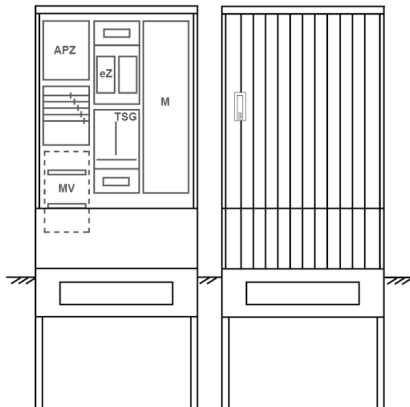

## Zähleranschluss säule PEZ32-1059 Maße:800x2025x320

Artikelnummer: PEZ32-1059

Zähleranschluss säule für den Außenbereich mit Regendach,  
Schutzart IP44, Schutzklasse II,  
RAL 7035,  
BxHxT[mm]=800x2025x320,  
Türverschluss mit Schwenkhebel für zwei Profilhalbzylinder,  
Türanschlag wechselbar,  
Sockel an Schrank montiert,  
Kabeltragschiene höhenverstellbar,  
Aufstellung mehrerer Gehäuse möglich,  
fertig verdrahtet,  
Bestückt mit:1x Zähler, TSG-3Punkt, Medienfeld, TN/TNC, 5pol., eHZ (elektronischer Zähler),  
APZ

<b>Artikelnummer:</b>	PEZ32-1059
<b>EAN:</b>	4251500291085
<b>Zolltarifnummer:</b>	85371098
<b>Preisgruppe:</b>	P
<b>Abmessungen [mm]:</b>	800x2025x320
<b>Material:</b>	glasfaserverstärktem Polyester (SMC)
<b>Farbton:</b>	RAL 7035
<b>Schutzart:</b>	IP44
<b>Schutzklasse:</b>	II
<b>Befestigungsart Gehäuse:</b>	Standmontage auf Sockel, zum eingraben
<b>Schließart:</b>	Schwenkhebel für 2 Profilhalbzylinder
<b>Geschäumte Türdichtung:</b>	nein
<b>Kabeleinführung:</b>	unten
<b>Krantransport möglich:</b>	nein