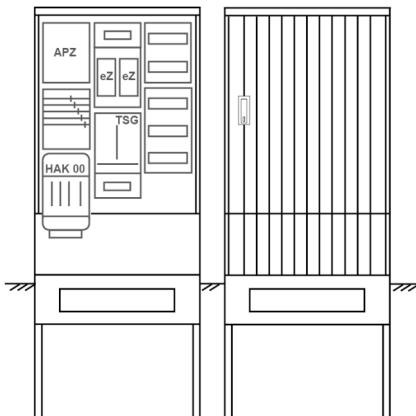

Zähleranschlussssäule PEZ32-1073 Maße:800x2025x320

Artikelnummer: PEZ32-1073

Zähleranschlussssäule für den Außenbereich mit Regendach,

Schutzart IP44, Schutzklasse II,

RAL 7035,

BxHxT[mm]=800x2025x320,

Türverschluss mit Schwenkhebel für zwei Profilhalbzylinder,

Türanschlag wechselbar,

Sockel an Schrank montiert,

Kabeltragschiene höhenverstellbar,

Aufstellung mehrerer Gehäuse möglich,

fertig verdrahtet,

Bestückt mit: 2x Zähler, TSG-3Punkt, Verteilerfeld, Medienfeld, TN/TNC, 5pol., HAK eingebaut, eHZ (elektronischer Zähler), APZ

Artikelnummer:	PEZ32-1073
EAN:	4251500291153
Zolltarifnummer:	85371098
Preisgruppe:	P
Abmessungen [mm]:	800x2025x320
Material:	glasfaserverstärktem Polyester (SMC)
Farbton:	RAL 7035
Schutzart:	IP44
Schutzklasse:	II
Befestigungsart Gehäuse:	Standmontage auf Sockel, zum eingraben
Schließart:	Schwenkhebel für 2 Profilhalbzylinder
Geschäumte Türdichtung:	nein
Kabeleinführung:	unten
Krantransport möglich:	nein