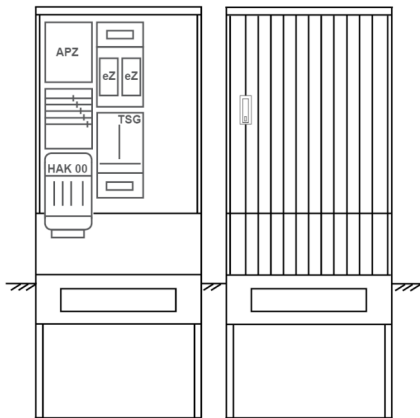

Zähleranschlussssäule PEZ32-1077 Maße:800x2025x320

Artikelnummer: PEZ32-1077

Zähleranschlussssäule für den Außenbereich mit Regendach,
Schutzart IP44, Schutzklasse II,
RAL 7035,
BxHxT[mm]=800x2025x320,
Türverschluss mit Schwenkhebel für zwei Profilhalbzylinder,
Türanschlag wechselbar,
Sockel an Schrank montiert,
Kabeltragschiene höhenverstellbar,
Aufstellung mehrerer Gehäuse möglich,
fertig verdrahtet,
Bestückt mit:2x Zähler, TSG-3Punkt, Leerfeld, TN/TNC, 5pol., HAK eingebaut, eHZ
(elektronischer Zähler), APZ

Artikelnummer:	PEZ32-1077
EAN:	4251500291177
Zolltarifnummer:	85371098
Preisgruppe:	P
Abmessungen [mm]:	800x2025x320
Material:	glasfaserverstärktem Polyester (SMC)
Farbton:	RAL 7035
Schutzart:	IP44
Schutzklasse:	II
Befestigungsart Gehäuse:	Standmontage auf Sockel, zum eingraben
Schließart:	Schwenkhebel für 2 Profilhalbzylinder
Geschäumte Türdichtung:	nein
Kabeleinführung:	unten
Krantransport möglich:	nein