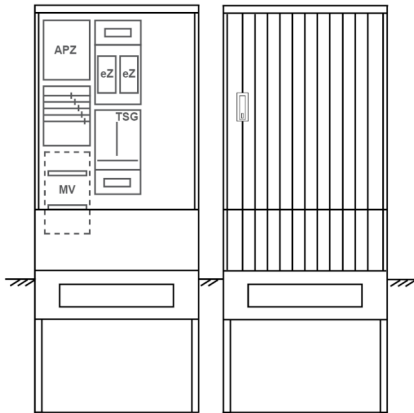

Zähleranschlussssäule PEZ32-1079 Maße:800x2025x320

Artikelnummer: PEZ32-1079

Zähleranschlussssäule für den Außenbereich mit Regendach,
Schutzart IP44, Schutzklasse II,
RAL 7035,
BxHxT[mm]=800x2025x320,
Türverschluss mit Schwenkhebel für zwei Profilhalbzylinder,
Türanschlag wechselbar,
Sockel an Schrank montiert,
Kabeltragschiene höhenverstellbar,
Aufstellung mehrerer Gehäuse möglich,
fertig verdrahtet,
Bestückt mit:2x Zähler, TSG-3Punkt, Leerfeld, TN/TNC, 5pol., eHZ (elektronischer Zähler),
APZ

Artikelnummer:	PEZ32-1079
EAN:	4251500291184
Zolltarifnummer:	85371098
Preisgruppe:	P
Abmessungen [mm]:	800x2025x320
Material:	glasfaserverstärktem Polyester (SMC)
Farbton:	RAL 7035
Schutzart:	IP44
Schutzklasse:	II
Befestigungsart Gehäuse:	Standmontage auf Sockel, zum eingraben
Schließart:	Schwenkhebel für 2 Profilhalbzylinder
Geschäumte Türdichtung:	nein
Kabeleinführung:	unten
Krantransport möglich:	nein