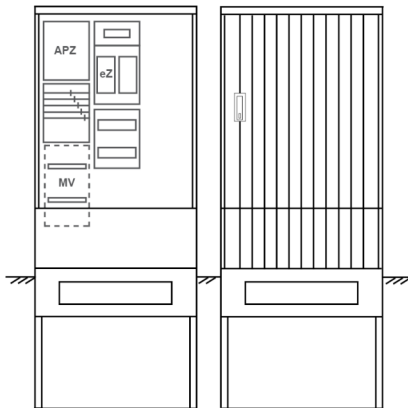

## Zähleranschlussssäule PEZ32-1239 Maße:800x2025x320

Artikelnummer: PEZ32-1239

Zähleranschlussssäule für den Außenbereich mit Regendach,  
Schutzart IP44, Schutzklasse II,  
RAL 7035,  
BxHxT[mm]=800x2025x320,  
Türverschluss mit Schwenkhebel für zwei Profilhalbzylinder,  
Türanschlag wechselbar,  
Sockel an Schrank montiert,  
Kabeltragschiene höhenverstellbar,  
Aufstellung mehrerer Gehäuse möglich,  
fertig verdrahtet,  
Bestückt mit: 1x Zähler, Leerfeld, TN/TNC, 5pol., eHZ (elektronischer Zähler), APZ

<b>Artikelnummer:</b>	PEZ32-1239
<b>EAN:</b>	4251500291245
<b>Zolltarifnummer:</b>	85371098
<b>Preisgruppe:</b>	P
<b>Abmessungen [mm]:</b>	800x2025x320
<b>Material:</b>	glasfaserverstärktem Polyester (SMC)
<b>Farbton:</b>	RAL 7035
<b>Schutzart:</b>	IP44
<b>Schutzklasse:</b>	II
<b>Befestigungsart Gehäuse:</b>	Standmontage auf Sockel, zum eingraben
<b>Schließart:</b>	Schwenkhebel für 2 Profilhalbzylinder
<b>Geschäumte Türdichtung:</b>	nein
<b>Kabeleinführung:</b>	unten
<b>Krantransport möglich:</b>	nein