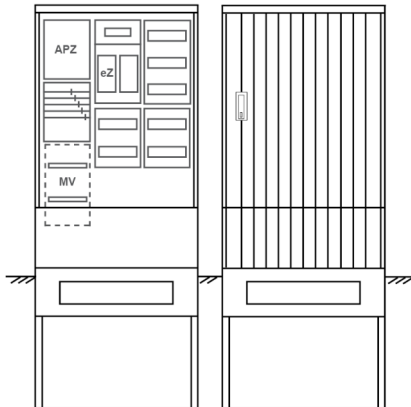

Zähleranschluss säule PEZ32-1247 Maße:800x2025x320

Artikelnummer: PEZ32-1247

Zähleranschluss säule für den Außenbereich mit Regendach,
Schutzart IP44, Schutzklasse II,
RAL 7035,
BxHxT[mm]=800x2025x320,
Türverschluss mit Schwenkhebel für zwei Profilhalbzylinder,
Türanschlag wechselbar,
Sockel an Schrank montiert,
Kabeltragschiene höhenverstellbar,
Aufstellung mehrerer Gehäuse möglich,
fertig verdrahtet,
Bestückt mit: 1x Zähler, Verteilerfeld, TN/TNC, 5pol., eHZ (elektronischer Zähler), TSG als
Modular, APZ

Artikelnummer:	PEZ32-1247
EAN:	4251500291283
Zolltarifnummer:	85371098
Preisgruppe:	P
Abmessungen [mm]:	800x2025x320
Material:	glasfaserverstärktem Polyester (SMC)
Farbton:	RAL 7035
Schutzart:	IP44
Schutzklasse:	II
Befestigungsart Gehäuse:	Standmontage auf Sockel, zum eingraben
Schließart:	Schwenkhebel für 2 Profilhalbzylinder
Geschäumte Türdichtung:	nein
Kabeleinführung:	unten
Krantransport möglich:	nein