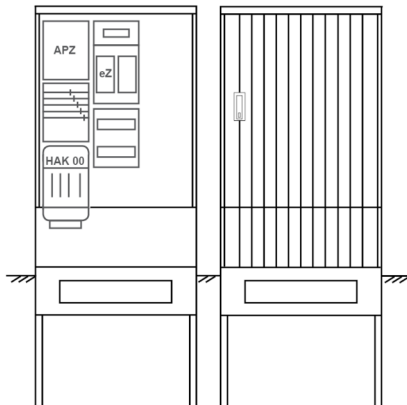

Zähleranschluss säule PEZ32-1249 Maße:800x2025x320

Artikelnummer: PEZ32-1249

Zähleranschluss säule für den Außenbereich mit Regendach,
Schutzart IP44, Schutzklasse II,
RAL 7035,
BxHxT[mm]=800x2025x320,
Türverschluss mit Schwenkhebel für zwei Profilhalbzylinder,
Türanschlag wechselbar,
Sockel an Schrank montiert,
Kabeltragschiene höhenverstellbar,
Aufstellung mehrerer Gehäuse möglich,
fertig verdrahtet,
Bestückt mit: 1x Zähler, Leerfeld, TN/TNC, 5pol., HAK eingebaut, eHZ (elektronischer Zähler),
TSG als Modular, APZ

Artikelnummer:	PEZ32-1249
EAN:	4251500291290
Zolltarifnummer:	85371098
Preisgruppe:	P
Abmessungen [mm]:	800x2025x320
Material:	glasfaserverstärktem Polyester (SMC)
Farbton:	RAL 7035
Schutzart:	IP44
Schutzklasse:	II
Befestigungsart Gehäuse:	Standmontage auf Sockel, zum eingraben
Schließart:	Schwenkhebel für 2 Profilhalbzylinder
Geschäumte Türdichtung:	nein
Kabeleinführung:	unten
Krantransport möglich:	nein