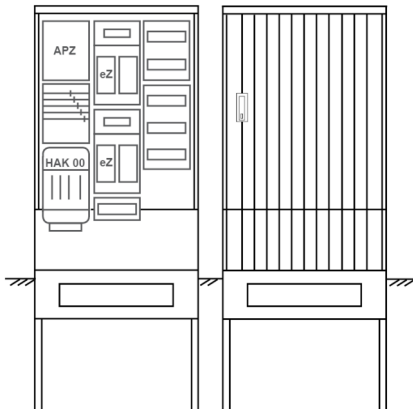

## Zähleranschluss säule PEZ32-1269 Maße:800x2025x320

Artikelnummer: PEZ32-1269

Zähleranschluss säule für den Außenbereich mit Regendach,  
Schutzart IP44, Schutzklasse II,  
RAL 7035,  
BxHxT[mm]=800x2025x320,  
Türverschluss mit Schwenkhebel für zwei Profilhalbzylinder,  
Türanschlag wechselbar,  
Sockel an Schrank montiert,  
Kabeltragschiene höhenverstellbar,  
Aufstellung mehrerer Gehäuse möglich,  
fertig verdrahtet,  
Bestückt mit:2x Zähler, Verteilerfeld, Medienfeld, TN/TNC, 5pol., HAK eingebaut, eHZ  
(elektronischer Zähler), TSG als Modular, APZ

<b>Artikelnummer:</b>	PEZ32-1269
<b>EAN:</b>	4251500291399
<b>Zolltarifnummer:</b>	85371098
<b>Preisgruppe:</b>	P
<b>Abmessungen [mm]:</b>	800x2025x320
<b>Material:</b>	glasfaserverstärktem Polyester (SMC)
<b>Farbton:</b>	RAL 7035
<b>Schutzart:</b>	IP44
<b>Schutzklasse:</b>	II
<b>Befestigungsart Gehäuse:</b>	Standmontage auf Sockel, zum eingraben
<b>Schließart:</b>	Schwenkhebel für 2 Profilhalbzylinder
<b>Geschäumte Türdichtung:</b>	nein
<b>Kabeleinführung:</b>	unten
<b>Krantransport möglich:</b>	nein