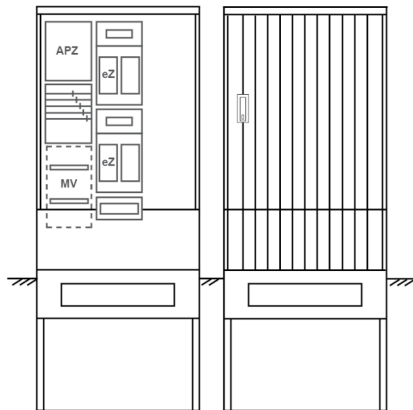

Zähleranschlussssäule PEZ32-1275 Maße:800x2025x320

Artikelnummer: PEZ32-1275

Zähleranschlussssäule für den Außenbereich mit Regendach,
Schutzart IP44, Schutzklasse II,
RAL 7035,
BxHxT[mm]=800x2025x320,
Türverschluss mit Schwenkhebel für zwei Profilhalbzylinder,
Türanschlag wechselbar,
Sockel an Schrank montiert,
Kabeltragschiene höhenverstellbar,
Aufstellung mehrerer Gehäuse möglich,
fertig verdrahtet,
Bestückt mit:2x Zähler, Leerfeld, TN/TNC, 5pol., eHZ (elektronischer Zähler), TSG als
Modular, APZ

Artikelnummer:	PEZ32-1275
EAN:	4251500291429
Zolltarifnummer:	85371098
Preisgruppe:	P
Abmessungen [mm]:	800x2025x320
Material:	glasfaserverstärktem Polyester (SMC)
Farbton:	RAL 7035
Schutzart:	IP44
Schutzklasse:	II
Befestigungsart Gehäuse:	Standmontage auf Sockel, zum eingraben
Schließart:	Schwenkhebel für 2 Profilhalbzylinder
Geschäumte Türdichtung:	nein
Kabeleinführung:	unten
Krantransport möglich:	nein