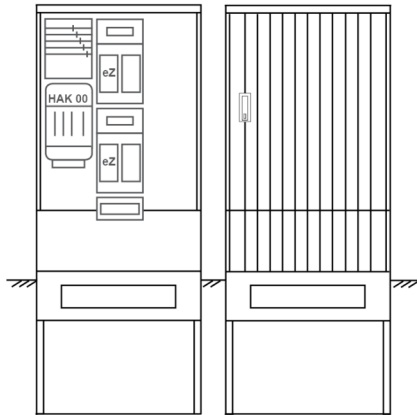

## Zähleranschlussssäule PEZ32-1377 Maße:800x2025x320

Artikelnummer: PEZ32-1377

Zähleranschlussssäule für den Außenbereich mit Regendach,  
Schutzart IP44, Schutzklasse II,  
RAL 7035,  
BxHxT[mm]=800x2025x320,  
Türverschluss mit Schwenkhebel für zwei Profilhalbzylinder,  
Türanschlag wechselbar,  
Sockel an Schrank montiert,  
Kabeltragschiene höhenverstellbar,  
Aufstellung mehrerer Gehäuse möglich,  
fertig verdrahtet,  
Bestückt mit:2x Zähler, Leerfeld, TN/TNC, 5pol., HAK eingebaut, eHZ (elektronischer Zähler),  
TSG als Modular,

<b>Artikelnummer:</b>	PEZ32-1377
<b>EAN:</b>	4251500293553
<b>Zolltarifnummer:</b>	85371098
<b>Preisgruppe:</b>	P
<b>Abmessungen [mm]:</b>	800x2025x320
<b>Material:</b>	glasfaserverstärktem Polyester (SMC)
<b>Farbton:</b>	RAL 7035
<b>Schutzart:</b>	IP44
<b>Schutzklasse:</b>	II
<b>Befestigungsart Gehäuse:</b>	Standmontage auf Sockel, zum eingraben
<b>Schließart:</b>	Schwenkhebel für 2 Profilhalbzylinder
<b>Geschäumte Türdichtung:</b>	nein
<b>Kabeleinführung:</b>	unten
<b>Krantransport möglich:</b>	nein