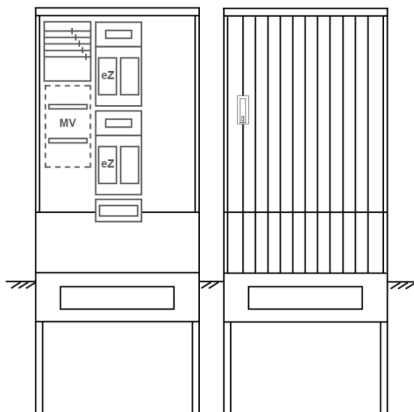

## Zähleranschlussssäule PEZ32-1379 Maße:800x2025x320

Artikelnummer: PEZ32-1379

Zähleranschlussssäule für den Außenbereich mit Regendach,  
Schutzart IP44, Schutzklasse II,  
RAL 7035,  
BxHxT[mm]=800x2025x320,  
Türverschluss mit Schwenkhebel für zwei Profilhalbzylinder,  
Türanschlag wechselbar,  
Sockel an Schrank montiert,  
Kabeltragschiene höhenverstellbar,  
Aufstellung mehrerer Gehäuse möglich,  
fertig verdrahtet,  
Bestückt mit:2x Zähler, Leerfeld, TN/TNC, 5pol., eHZ (elektronischer Zähler), TSG als  
Modular,

<b>Artikelnummer:</b>	PEZ32-1379
<b>EAN:</b>	4251500293560
<b>Zolltarifnummer:</b>	85371098
<b>Preisgruppe:</b>	P
<b>Abmessungen [mm]:</b>	800x2025x320
<b>Material:</b>	glasfaserverstärktem Polyester (SMC)
<b>Farbton:</b>	RAL 7035
<b>Schutzart:</b>	IP44
<b>Schutzklasse:</b>	II
<b>Befestigungsart Gehäuse:</b>	Standmontage auf Sockel, zum eingraben
<b>Schließart:</b>	Schwenkhebel für 2 Profilhalbzylinder
<b>Geschäumte Türdichtung:</b>	nein
<b>Kabeleinführung:</b>	unten
<b>Krantransport möglich:</b>	nein