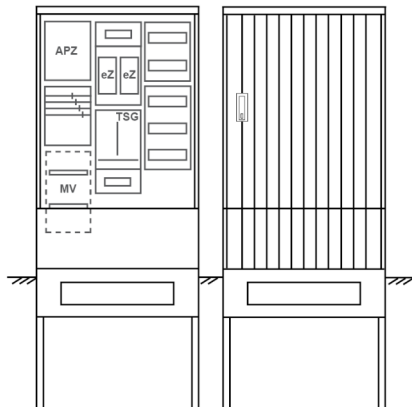

Zähleranschlussssäule PEZ32-2076 Maße:800x2025x320

Artikelnummer: PEZ32-2076

Zähleranschlussssäule für den Außenbereich mit Regendach,
Schutzart IP44, Schutzklasse II,

RAL 7035,

BxHxT[mm]=800x2025x320,

Türverschluss mit Schwenkhebel für zwei Profilhalbzylinder,

Türanschlag wechselbar,

Sockel an Schrank montiert,

Kabeltragschiene höhenverstellbar,

Aufstellung mehrerer Gehäuse möglich,

fertig verdrahtet,

Bestückt mit:2x Zähler, TSG-3Punkt, Verteilerfeld, TT, 4pol. eHZ (elektronischer Zähler), APZ

Artikelnummer:	PEZ32-2076
EAN:	4251500291528
Zolltarifnummer:	85371098
Preisgruppe:	P
Abmessungen [mm]:	800x2025x320
Material:	glasfaserverstärktem Polyester (SMC)
Farbton:	RAL 7035
Schutzart:	IP44
Schutzklasse:	II
Befestigungsart Gehäuse:	Standmontage auf Sockel, zum eingraben
Schließart:	Schwenkhebel für 2 Profilhalbzylinder
Geschäumte Türdichtung:	nein
Kabeleinführung:	unten
Krantransport möglich:	nein