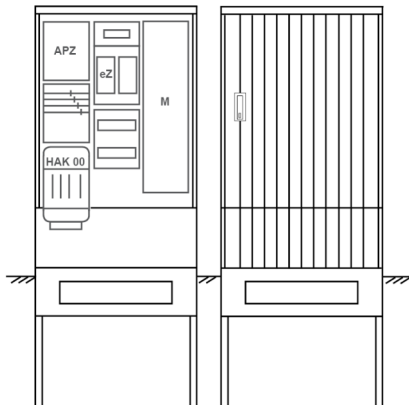

Zähleranschluss säule PEZ32-2230 Maße:800x2025x320

Artikelnummer: PEZ32-2230

Zähleranschluss säule für den Außenbereich mit Regendach,
Schutzart IP44, Schutzklasse II,
RAL 7035,
BxHxT[mm]=800x2025x320,
Türverschluss mit Schwenkhebel für zwei Profilhalbzylinder,
Türanschlag wechselbar,
Sockel an Schrank montiert,
Kabeltragschiene höhenverstellbar,
Aufstellung mehrerer Gehäuse möglich,
fertig verdrahtet,
Bestückt mit: 1x Zähler, TT, 4pol. HAK eingebaut, eHZ (elektronischer Zähler), APZ

Artikelnummer:	PEZ32-2230
EAN:	4251500291559
Zolltarifnummer:	85371098
Preisgruppe:	P
Abmessungen [mm]:	800x2025x320
Material:	glasfaserverstärktem Polyester (SMC)
Farbton:	RAL 7035
Schutzart:	IP44
Schutzklasse:	II
Befestigungsart Gehäuse:	Standmontage auf Sockel, zum eingraben
Schließart:	Schwenkhebel für 2 Profilhalbzylinder
Geschäumte Türdichtung:	nein
Kabeleinführung:	unten
Krantransport möglich:	nein