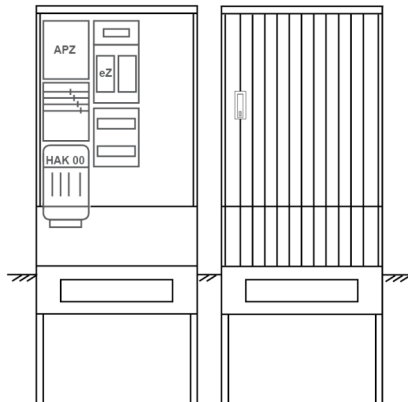

## Zähleranschlussssäule PEZ32-2238 Maße:800x2025x320

Artikelnummer: PEZ32-2238

Zähleranschlussssäule für den Außenbereich mit Regendach,  
Schutzart IP44, Schutzklasse II,  
RAL 7035,  
BxHxT[mm]=800x2025x320,  
Türverschluss mit Schwenkhebel für zwei Profilhalbzylinder,  
Türanschlag wechselbar,  
Sockel an Schrank montiert,  
Kabeltragschiene höhenverstellbar,  
Aufstellung mehrerer Gehäuse möglich,  
fertig verdrahtet,  
Bestückt mit: 1x Zähler, Leerfeld, TT, 4pol. HAK eingebaut, eHZ (elektronischer Zähler), APZ

<b>Artikelnummer:</b>	PEZ32-2238
<b>EAN:</b>	4251500291597
<b>Zolltarifnummer:</b>	85371098
<b>Preisgruppe:</b>	P
<b>Abmessungen [mm]:</b>	800x2025x320
<b>Material:</b>	glasfaserverstärktem Polyester (SMC)
<b>Farbton:</b>	RAL 7035
<b>Schutzart:</b>	IP44
<b>Schutzklasse:</b>	II
<b>Befestigungsart Gehäuse:</b>	Standmontage auf Sockel, zum eingraben
<b>Schließart:</b>	Schwenkhebel für 2 Profilhalbzylinder
<b>Geschäumte Türdichtung:</b>	nein
<b>Kabeleinführung:</b>	unten
<b>Krantransport möglich:</b>	nein