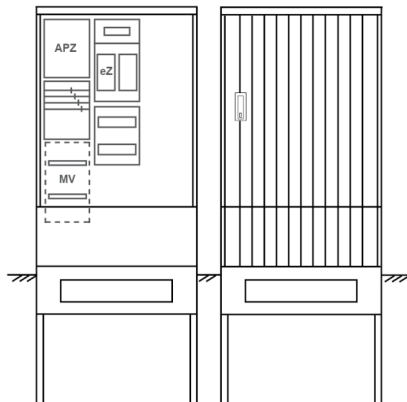

Zähleranschlussssäule PEZ32-2240 Maße:800x2025x320

Artikelnummer: PEZ32-2240

Zähleranschlussssäule für den Außenbereich mit Regendach,
Schutzart IP44, Schutzklasse II,
RAL 7035,
BxHxT[mm]=800x2025x320,
Türverschluss mit Schwenkhebel für zwei Profilhalbzylinder,
Türanschlag wechselbar,
Sockel an Schrank montiert,
Kabeltragschiene höhenverstellbar,
Aufstellung mehrerer Gehäuse möglich,
fertig verdrahtet,
Bestückt mit: 1x Zähler, Leerfeld, TT, 4pol. eHZ (elektronischer Zähler), APZ

Artikelnummer:	PEZ32-2240
EAN:	4251500291603
Zolltarifnummer:	85371098
Preisgruppe:	P
Abmessungen [mm]:	800x2025x320
Material:	glasfaserverstärktem Polyester (SMC)
Farbton:	RAL 7035
Schutzart:	IP44
Schutzklasse:	II
Befestigungsart Gehäuse:	Standmontage auf Sockel, zum eingraben
Schließart:	Schwenkhebel für 2 Profilhalbzylinder
Geschäumte Türdichtung:	nein
Kabeleinführung:	unten
Krantransport möglich:	nein