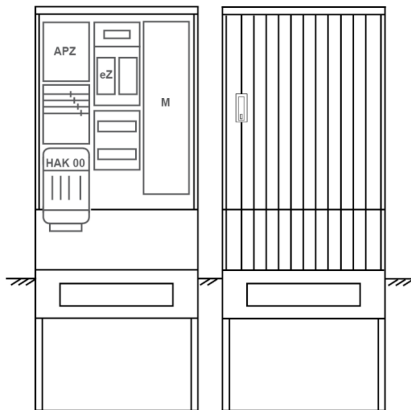

Zähleranschluss säule PEZ32-2242 Maße:800x2025x320

Artikelnummer: PEZ32-2242

Zähleranschluss säule für den Außenbereich mit Regendach,
Schutzart IP44, Schutzklasse II,
RAL 7035,
BxHxT[mm]=800x2025x320,
Türverschluss mit Schwenkhebel für zwei Profilhalbzylinder,
Türanschlag wechselbar,
Sockel an Schrank montiert,
Kabeltragschiene höhenverstellbar,
Aufstellung mehrerer Gehäuse möglich,
fertig verdrahtet,
Bestückt mit: 1x Zähler, TT, 4pol. HAK eingebaut, eHZ (elektronischer Zähler), TSG als
Modular, APZ

Artikelnummer:	PEZ32-2242
EAN:	4251500291610
Zolltarifnummer:	85371098
Preisgruppe:	P
Abmessungen [mm]:	800x2025x320
Material:	glasfaserverstärktem Polyester (SMC)
Farbton:	RAL 7035
Schutzart:	IP44
Schutzklasse:	II
Befestigungsart Gehäuse:	Standmontage auf Sockel, zum eingraben
Schließart:	Schwenkhebel für 2 Profilhalbzylinder
Geschäumte Türdichtung:	nein
Kabeleinführung:	unten
Krantransport möglich:	nein