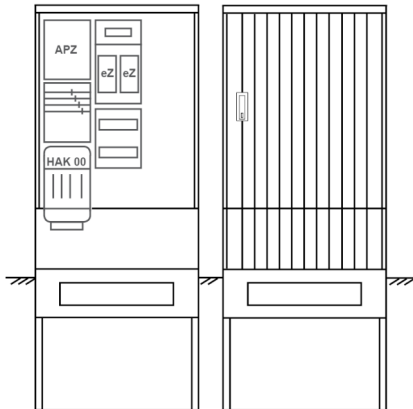

Zähleranschlussssäule PEZ32-2262 Maße:800x2025x320

Artikelnummer: PEZ32-2262

Zähleranschlussssäule für den Außenbereich mit Regendach,
Schutzart IP44, Schutzklasse II,
RAL 7035,
BxHxT[mm]=800x2025x320,
Türverschluss mit Schwenkhebel für zwei Profilhalbzylinder,
Türanschlag wechselbar,
Sockel an Schrank montiert,
Kabeltragschiene höhenverstellbar,
Aufstellung mehrerer Gehäuse möglich,
fertig verdrahtet,
Bestückt mit:2x Zähler, Leerfeld, TT, 4pol. HAK eingebaut, eHZ (elektronischer Zähler), APZ

Artikelnummer:	PEZ32-2262
EAN:	4251500291719
Zolltarifnummer:	85371098
Preisgruppe:	P
Abmessungen [mm]:	800x2025x320
Material:	glasfaserverstärktem Polyester (SMC)
Farbton:	RAL 7035
Schutzart:	IP44
Schutzklasse:	II
Befestigungsart Gehäuse:	Standmontage auf Sockel, zum eingraben
Schließart:	Schwenkhebel für 2 Profilhalbzylinder
Geschäumte Türdichtung:	nein
Kabeleinführung:	unten
Krantransport möglich:	nein