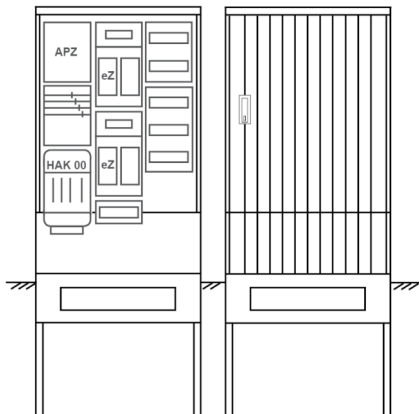

## Zähleranschlussssäule PEZ32-2270 Maße:800x2025x320

Artikelnummer: PEZ32-2270

Zähleranschlussssäule für den Außenbereich mit Regendach,  
Schutzart IP44, Schutzklasse II,  
RAL 7035,  
BxHxT[mm]=800x2025x320,  
Türverschluss mit Schwenkhebel für zwei Profilhalbzylinder,  
Türanschlag wechselbar,  
Sockel an Schrank montiert,  
Kabeltragschiene höhenverstellbar,  
Aufstellung mehrerer Gehäuse möglich,  
fertig verdrahtet,  
Bestückt mit:2x Zähler, Verteilerfeld, Medienfeld, TT, 4pol. HAK eingebaut, eHZ  
(elektronischer Zähler), TSG als Modular, APZ

<b>Artikelnummer:</b>	PEZ32-2270
<b>EAN:</b>	4251500291757
<b>Zolltarifnummer:</b>	85371098
<b>Preisgruppe:</b>	P
<b>Abmessungen [mm]:</b>	800x2025x320
<b>Material:</b>	glasfaserverstärktem Polyester (SMC)
<b>Farbton:</b>	RAL 7035
<b>Schutzart:</b>	IP44
<b>Schutzklasse:</b>	II
<b>Befestigungsart Gehäuse:</b>	Standmontage auf Sockel, zum eingraben
<b>Schließart:</b>	Schwenkhebel für 2 Profilhalbzylinder
<b>Geschäumte Türdichtung:</b>	nein
<b>Kabeleinführung:</b>	unten
<b>Krantransport möglich:</b>	nein