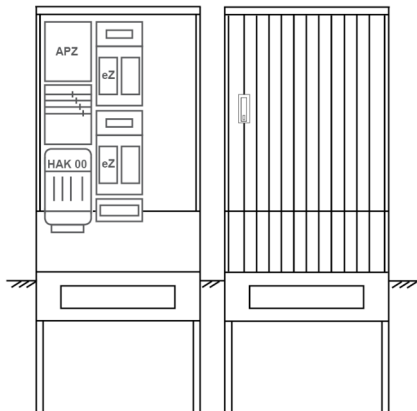

## Zähleranschluss säule PEZ32-2274 Maße:800x2025x320

Artikelnummer: PEZ32-2274

Zähleranschluss säule für den Außenbereich mit Regendach,  
Schutzart IP44, Schutzklasse II,  
RAL 7035,  
BxHxT[mm]=800x2025x320,  
Türverschluss mit Schwenkhebel für zwei Profilhalbzylinder,  
Türanschlag wechselbar,  
Sockel an Schrank montiert,  
Kabeltragschiene höhenverstellbar,  
Aufstellung mehrerer Gehäuse möglich,  
fertig verdrahtet,  
Bestückt mit:2x Zähler, Leerfeld, TT, 4pol. HAK eingebaut, eHZ (elektronischer Zähler), TSG  
als Modular, APZ

<b>Artikelnummer:</b>	PEZ32-2274
<b>EAN:</b>	4251500291771
<b>Zolltarifnummer:</b>	85371098
<b>Preisgruppe:</b>	P
<b>Abmessungen [mm]:</b>	800x2025x320
<b>Material:</b>	glasfaserverstärktem Polyester (SMC)
<b>Farbton:</b>	RAL 7035
<b>Schutzart:</b>	IP44
<b>Schutzklasse:</b>	II
<b>Befestigungsart Gehäuse:</b>	Standmontage auf Sockel, zum eingraben
<b>Schließart:</b>	Schwenkhebel für 2 Profilhalbzylinder
<b>Geschäumte Türdichtung:</b>	nein
<b>Kabeleinführung:</b>	unten
<b>Krantransport möglich:</b>	nein