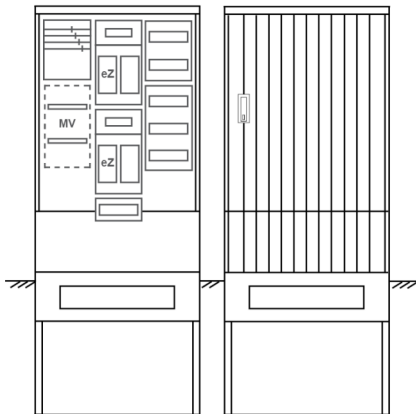

Zähleranschlussssäule PEZ32-2376 Maße:800x2025x320

Artikelnummer: PEZ32-2376

Zähleranschlussssäule für den Außenbereich mit Regendach,
Schutzart IP44, Schutzklasse II,
RAL 7035,
BxHxT[mm]=800x2025x320,
Türverschluss mit Schwenkhebel für zwei Profilhalbzylinder,
Türanschlag wechselbar,
Sockel an Schrank montiert,
Kabeltragschiene höhenverstellbar,
Aufstellung mehrerer Gehäuse möglich,
fertig verdrahtet,
Bestückt mit:2x Zähler, Verteilerfeld, TT, 4pol. eHZ (elektronischer Zähler), TSG als Modular,

Artikelnummer:	PEZ32-2376
EAN:	4251500293607
Zolltarifnummer:	85371098
Preisgruppe:	P
Abmessungen [mm]:	800x2025x320
Material:	glasfaserverstärktem Polyester (SMC)
Farbton:	RAL 7035
Schutzart:	IP44
Schutzklasse:	II
Befestigungsart Gehäuse:	Standmontage auf Sockel, zum eingraben
Schließart:	Schwenkhebel für 2 Profilhalbzylinder
Geschäumte Türdichtung:	nein
Kabeleinführung:	unten
Krantransport möglich:	nein