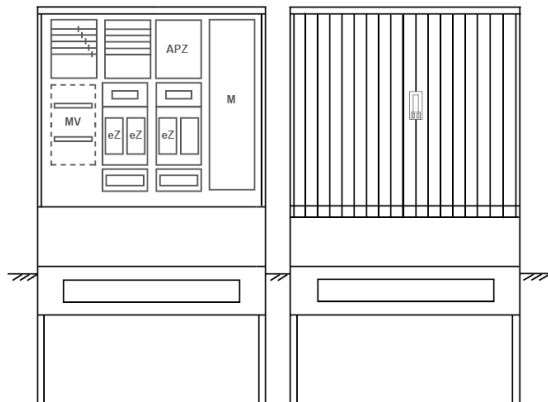

Zähleranschlussssäule PEZ41-1279 Maße:1120x2025x320

Artikelnummer: PEZ41-1279

Zähleranschlussssäule für den Außenbereich mit Regendach,
Schutzart IP44, Schutzklasse II,
RAL 7035,
BxHxT[mm]=1120x2025x320,
Türverschluss mit Schwenkhebel für zwei Profilhalbzylinder,
Türanschlag wechselbar,
Sockel an Schrank montiert,
Kabeltragschiene höhenverstellbar,
Aufstellung mehrerer Gehäuse möglich,
fertig verdrahtet,
Bestückt mit:3x Zähler, Medienfeld, TN/TNC, 5pol., eHZ (elektronischer Zähler), APZ

Artikelnummer:	PEZ41-1279
EAN:	4251500291801
Zolltarifnummer:	85371098
Preisgruppe:	P
Abmessungen [mm]:	1120x2025x320
Material:	glasfaserverstärktem Polyester (SMC)
Farbton:	RAL 7035
Schutzart:	IP44
Schutzklasse:	II
Befestigungsart Gehäuse:	Standmontage auf Sockel, zum eingraben
Schließart:	Schwenkhebel für 2 Profilhalbzylinder
Geschäumte Türdichtung:	nein
Kabeleinführung:	unten
Krantransport möglich:	nein