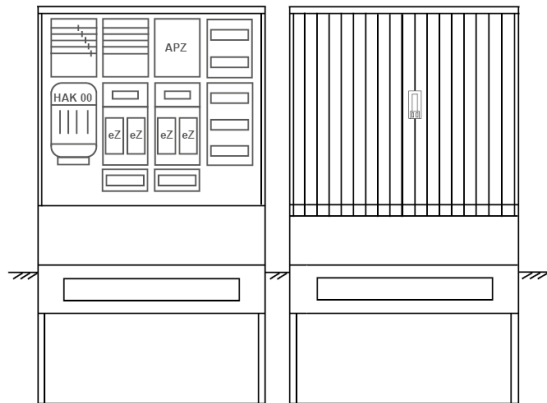

## Zähleranschlussssäule PEZ41-1305 Maße:1120x2025x320

Artikelnummer: PEZ41-1305

Zähleranschlussssäule für den Außenbereich mit Regendach,  
Schutzart IP44, Schutzklasse II,  
RAL 7035,  
BxHxT[mm]=1120x2025x320,  
Türverschluss mit Schwenkhebel für zwei Profilhalbzylinder,  
Türanschlag wechselbar,  
Sockel an Schrank montiert,  
Kabeltragschiene höhenverstellbar,  
Aufstellung mehrerer Gehäuse möglich,  
fertig verdrahtet,  
Bestückt mit:4x Zähler, Verteilerfeld, Medienfeld, TN/TNC, 5pol., HAK eingebaut, eHZ  
(elektronischer Zähler), APZ

<b>Artikelnummer:</b>	PEZ41-1305
<b>EAN:</b>	4251500291931
<b>Zolltarifnummer:</b>	85371098
<b>Preisgruppe:</b>	P
<b>Abmessungen [mm]:</b>	1120x2025x320
<b>Material:</b>	glasfaserverstärktem Polyester (SMC)
<b>Farbton:</b>	RAL 7035
<b>Schutzart:</b>	IP44
<b>Schutzklasse:</b>	II
<b>Befestigungsart Gehäuse:</b>	Standmontage auf Sockel, zum eingraben
<b>Schließart:</b>	Schwenkhebel für 2 Profilhalbzylinder
<b>Geschäumte Türdichtung:</b>	nein
<b>Kabeleinführung:</b>	unten
<b>Krantransport möglich:</b>	nein