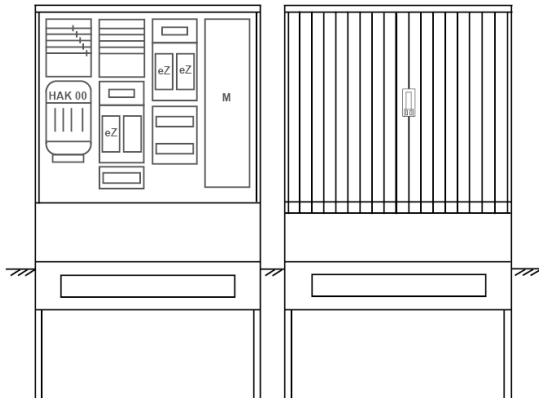

## Zähleranschlussssäule PEZ41-1381 Maße:1120x2025x320

Artikelnummer: PEZ41-1381

Zähleranschlussssäule für den Außenbereich mit Regendach,  
Schutzart IP44, Schutzklasse II,  
RAL 7035,  
BxHxT[mm]=1120x2025x320,  
Türverschluss mit Schwenkhebel für zwei Profilhalbzylinder,  
Türanschlag wechselbar,  
Sockel an Schrank montiert,  
Kabeltragschiene höhenverstellbar,  
Aufstellung mehrerer Gehäuse möglich,  
fertig verdrahtet,  
Bestückt mit:3x Zähler, TN/TNC, 5pol., HAK eingebaut, eHZ (elektronischer Zähler),

<b>Artikelnummer:</b>	PEZ41-1381
<b>EAN:</b>	4251500293638
<b>Zolltarifnummer:</b>	85371098
<b>Preisgruppe:</b>	P
<b>Abmessungen [mm]:</b>	1120x2025x320
<b>Material:</b>	glasfaserverstärktem Polyester (SMC)
<b>Farbton:</b>	RAL 7035
<b>Schutzart:</b>	IP44
<b>Schutzklasse:</b>	II
<b>Befestigungsart Gehäuse:</b>	Standmontage auf Sockel, zum eingraben
<b>Schließart:</b>	Schwenkhebel für 2 Profilhalbzylinder
<b>Geschäumte Türdichtung:</b>	nein
<b>Kabeleinführung:</b>	unten
<b>Krantransport möglich:</b>	nein