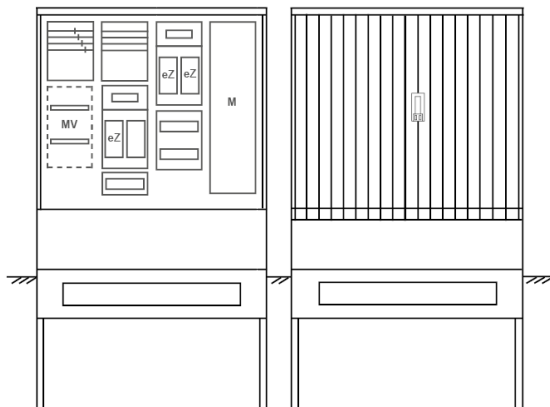

Zähleranschlussssäule PEZ41-2384 Maße:1120x2025x320

Artikelnummer: PEZ41-2384

Zähleranschlussssäule für den Außenbereich mit Regendach,
Schutzart IP44, Schutzklasse II,
RAL 7035,
BxHxT[mm]=1120x2025x320,
Türverschluss mit Schwenkhebel für zwei Profilhalbzylinder,
Türanschlag wechselbar,
Sockel an Schrank montiert,
Kabeltragschiene höhenverstellbar,
Aufstellung mehrerer Gehäuse möglich,
fertig verdrahtet,
Bestückt mit:3x Zähler, Medienfeld, TT, 4pol. eHZ (elektronischer Zähler),

Artikelnummer:	PEZ41-2384
EAN:	4251500293829
Zolltarifnummer:	85371098
Preisgruppe:	P
Abmessungen [mm]:	1120x2025x320
Material:	glasfaserverstärktem Polyester (SMC)
Farbton:	RAL 7035
Schutzart:	IP44
Schutzklasse:	II
Befestigungsart Gehäuse:	Standmontage auf Sockel, zum eingraben
Schließart:	Schwenkhebel für 2 Profilhalbzylinder
Geschäumte Türdichtung:	nein
Kabeleinführung:	unten
Krantransport möglich:	nein