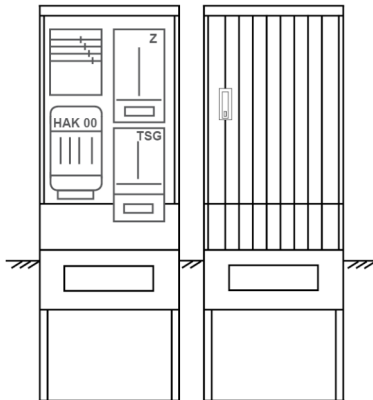

## Zähleranschlussssäule PZ21-2034 Maße:600x1810x260

Artikelnummer: PZ21-2034

Zähleranschlussssäule für den Außenbereich mit Regendach,

Schutzart IP44, Schutzklasse II,

RAL 7035,

BxHxT[mm]=

600x1700x280, Türverschluss mit Schwenkhebel für zwei Profilhalbzylinder,

Türanschlag wechselbar,"Zähleranschlussssäule für den Außenbereich mit Regendach,

Schutzart IP44, Schutzklasse II,

RAL 7035,

BxHxT[mm]=600x1810x260, Türverschluss mit Schwenkhebel für zwei Profilhalbzylinder,

Türanschlag wechselbar,

Sockel an Schrank montiert,

Kabeltragschiene höhenverstellbar,

Aufstellung mehrerer Gehäuse möglich,

fertig verdrahtet,

Bestückt mit:1x Zähler, TSG-3Punkt, TT, 4pol. HAK eingebaut, 3-Punkt, "

Sockel an Schrank montiert,

Kabeltragschiene höhenverstellbar,

Aufstellung mehrerer Gehäuse möglich,

fertig verdrahtet,

Bestückt mit:1x Zähler, TSG-3Punkt, TT, 4pol. HAK eingebaut, 3-Punkt,

<b>Artikelnummer:</b>	PZ21-2034
<b>EAN:</b>	4251500292235
<b>Zolltarifnummer:</b>	85371098
<b>Preisgruppe:</b>	P
<b>Abmessungen [mm]:</b>	600x1810x260
<b>Material:</b>	glasfaserverstärktem Polyester (SMC)
<b>Farbton:</b>	RAL 7035
<b>Schutzart:</b>	IP44
<b>Schutzklasse:</b>	II
<b>Befestigungsart Gehäuse:</b>	Standmontage auf Sockel, zum eingraben