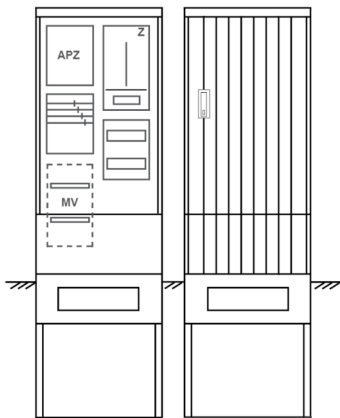

Zähleranschlussssäule PZ22-2020 Maße:580x2025x320

Artikelnummer: PZ22-2020

Zähleranschlussssäule für den Außenbereich mit Regendach,
Schutzart IP44, Schutzklasse II,
RAL 7035,
BxHxT[mm]=580x2025x320,
Türverschluss mit Schwenkhebel für zwei Profilhalbzylinder,
Türanschlag wechselbar,
Sockel an Schrank montiert,
Kabeltragschiene höhenverstellbar,
Aufstellung mehrerer Gehäuse möglich,
fertig verdrahtet,
Bestückt mit: 1x Zähler, TT, 4pol. 3-Punkt, APZ

| | |
|---------------------------------|--|
| Artikelnummer: | PZ22-2020 |
| EAN: | 4251500292341 |
| Zolltarifnummer: | 85371098 |
| Preisgruppe: | P |
| Abmessungen [mm]: | 580x2025x320 |
| Material: | glasfaserverstärktem Polyester (SMC) |
| Farbton: | RAL 7035 |
| Schutzart: | IP44 |
| Schutzklasse: | II |
| Befestigungsart Gehäuse: | Standmontage auf Sockel, zum eingraben |
| Schließart: | Schwenkhebel für 2 Profilhalbzylinder |
| Geschäumte Türdichtung: | nein |
| Kabeleinführung: | unten |
| Krantransport möglich: | nein |