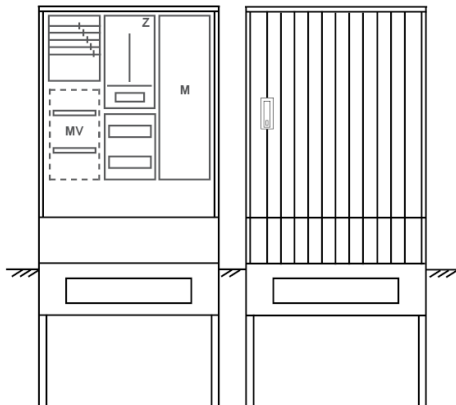

Zähleranschlussssäule PZ31-1083 Maße:800x1810x260

Artikelnummer: PZ31-1083

Zähleranschlussssäule für den Außenbereich mit Regendach,
Schutzart IP44, Schutzklasse II,
RAL 7035,
BxHxT[mm]=800x1810x260,
Türverschluss mit Schwenkhebel für zwei Profilhalbzylinder,
Türanschlag wechselbar,
Sockel an Schrank montiert,
Kabeltragschiene höhenverstellbar,
Aufstellung mehrerer Gehäuse möglich,
fertig verdrahtet,
Bestückt mit: 1x Zähler, Medienfeld, TN/TNC, 5pol., 3-Punkt,

Artikelnummer:	PZ31-1083
EAN:	4251500292402
Zolltarifnummer:	85371098
Preisgruppe:	P
Abmessungen [mm]:	800x1810x260
Material:	glasfaserverstärktem Polyester (SMC)
Farbton:	RAL 7035
Schutzart:	IP44
Schutzklasse:	II
Befestigungsart Gehäuse:	Standmontage auf Sockel, zum eingraben
Schließart:	Schwenkhebel für 2 Profilhalbzylinder
Geschäumte Türdichtung:	nein
Kabeleinführung:	unten
Krantransport möglich:	nein