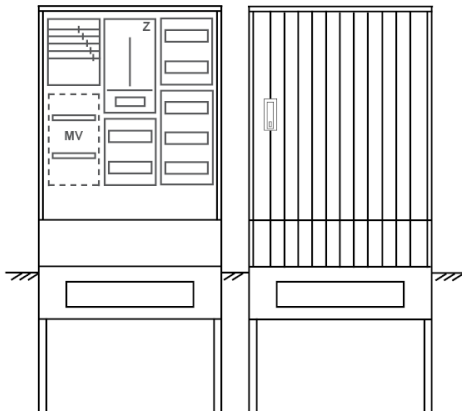

Zähleranschlussssäule PZ31-1087 Maße:800x1810x260

Artikelnummer: PZ31-1087

Zähleranschlussssäule für den Außenbereich mit Regendach,
Schutzart IP44, Schutzklasse II,
RAL 7035,
BxHxT[mm]=800x1810x260,
Türverschluss mit Schwenkhebel für zwei Profilhalbzylinder,
Türanschlag wechselbar,
Sockel an Schrank montiert,
Kabeltragschiene höhenverstellbar,
Aufstellung mehrerer Gehäuse möglich,
fertig verdrahtet,
Bestückt mit: 1x Zähler, Verteilerfeld, TN/TNC, 5pol., 3-Punkt,

Artikelnummer:	PZ31-1087
EAN:	4251500292426
Zolltarifnummer:	85371098
Preisgruppe:	P
Abmessungen [mm]:	800x1810x260
Material:	glasfaserverstärktem Polyester (SMC)
Farbton:	RAL 7035
Schutzart:	IP44
Schutzklasse:	II
Befestigungsart Gehäuse:	Standmontage auf Sockel, zum eingraben
Schließart:	Schwenkhebel für 2 Profilhalbzylinder
Geschäumte Türdichtung:	nein
Kabeleinführung:	unten
Krantransport möglich:	nein