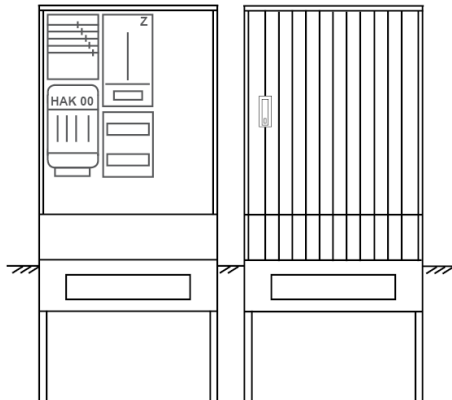

Zähleranschlussssäule PZ31-1089 Maße:800x1810x260

Artikelnummer: PZ31-1089

Zähleranschlussssäule für den Außenbereich mit Regendach,
Schutzart IP44, Schutzklasse II,
RAL 7035,
BxHxT[mm]=800x1810x260,
Türverschluss mit Schwenkhebel für zwei Profilhalbzylinder,
Türanschlag wechselbar,
Sockel an Schrank montiert,
Kabeltragschiene höhenverstellbar,
Aufstellung mehrerer Gehäuse möglich,
fertig verdrahtet,
Bestückt mit:1x Zähler, Leerfeld, TN/TNC, 5pol., HAK eingebaut, 3-Punkt,

| | |
|---------------------------------|--|
| Artikelnummer: | PZ31-1089 |
| EAN: | 4251500292433 |
| Zolltarifnummer: | 85371098 |
| Preisgruppe: | P |
| Abmessungen [mm]: | 800x1810x260 |
| Material: | glasfaserverstärktem Polyester (SMC) |
| Farbton: | RAL 7035 |
| Schutzart: | IP44 |
| Schutzklasse: | II |
| Befestigungsart Gehäuse: | Standmontage auf Sockel, zum eingraben |
| Schließart: | Schwenkhebel für 2 Profilhalbzylinder |
| Geschäumte Türdichtung: | nein |
| Kabeleinführung: | unten |
| Krantransport möglich: | nein |