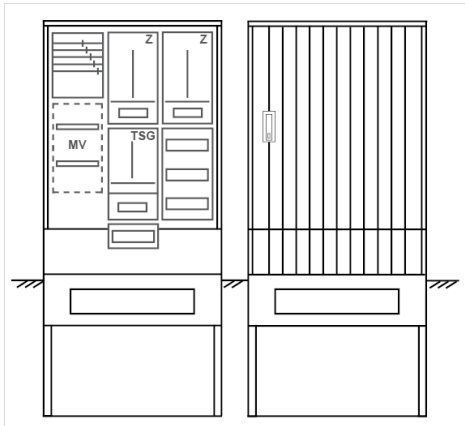

Zähleranschlussssäule PZ31-1147 Maße:800x2025x320

Artikelnummer: PZ31-1147

Zähleranschlussssäule für den Außenbereich mit Regendach,
Schutzart IP44, Schutzklasse II,
RAL 7035,
BxHxT[mm]=800x2025x320,
Türverschluss mit Schwenkhebel für zwei Profilhalbzylinder,
Türanschlag wechselbar,
Sockel an Schrank montiert,
Kabeltragschiene höhenverstellbar,
Aufstellung mehrerer Gehäuse möglich,
fertig verdrahtet,
Bestückt mit:2x Zähler, TSG-3Punkt, TN/TNC, 5pol., 3-Punkt,

Artikelnummer:	PZ31-1147
EAN:	4251500292464
Zolltarifnummer:	85371098
Preisgruppe:	P
Abmessungen [mm]:	800x2025x320
Material:	glasfaserverstärktem Polyester (SMC)
Farbton:	RAL 7035
Schutzart:	IP44
Schutzklasse:	II
Befestigungsart Gehäuse:	Standmontage auf Sockel, zum eingraben
Schließart:	Schwenkhebel für 2 Profilhalbzylinder
Geschäumte Türdichtung:	nein
Kabeleinführung:	unten
Krantransport möglich:	nein